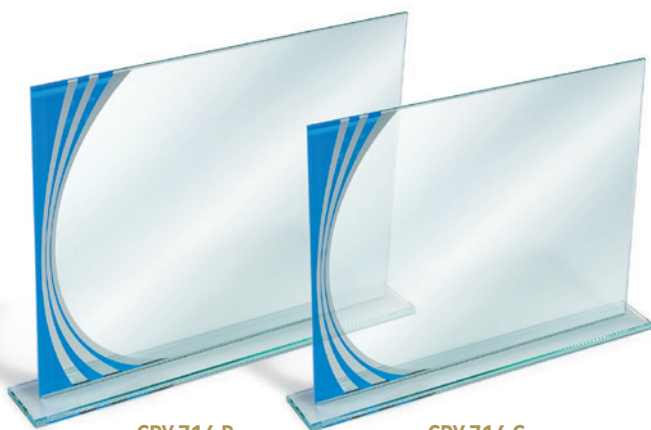

CRY 716 B

CRY 716 C