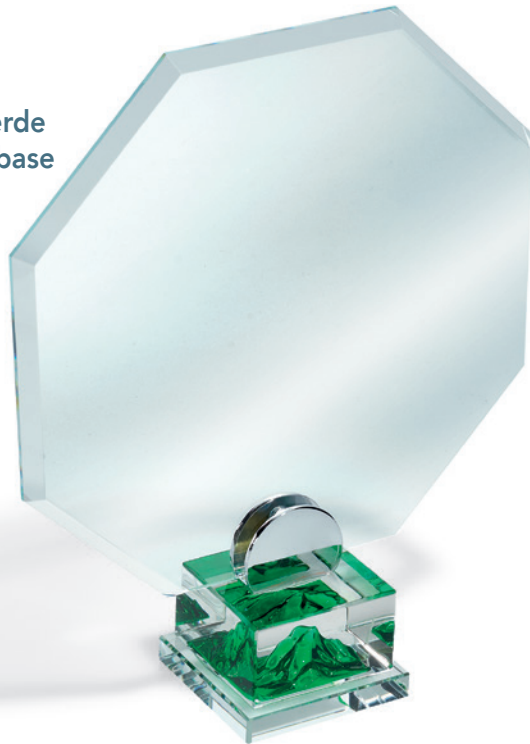

# CRY 803

Vetro con base iceberg blu  
Glass with blue iceberg base

CRY 803 A

Base removibile / Removable base

Con box incluso / With gift box

art. / code	misura / size	piatto / plate	conf. / pack
CRY 803 A	18 × 22	Ø 11	6
CRY 803 B	16 × 20	Ø 11	10
CRY 803 C	15 × 18	Ø 9	10

Spessore / Thickness 8 mm

CRY 803 B

CRY 803 C

Esempio di personalizzazione  
Example of customization

Personalizzazioni possibili  
Possible customizations

## CRY 804 A

Vetro con base iceberg verde  
Glass with green iceberg base

NEW  
2026

Base removibile / Removable base

Con box incluso / With gift box

art. / code	misura / size	piatto / plate	conf. / pack
CRY 804 A	18 x 22	Ø 11	6