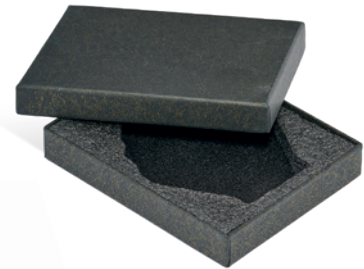

Con box incluso / With gift box