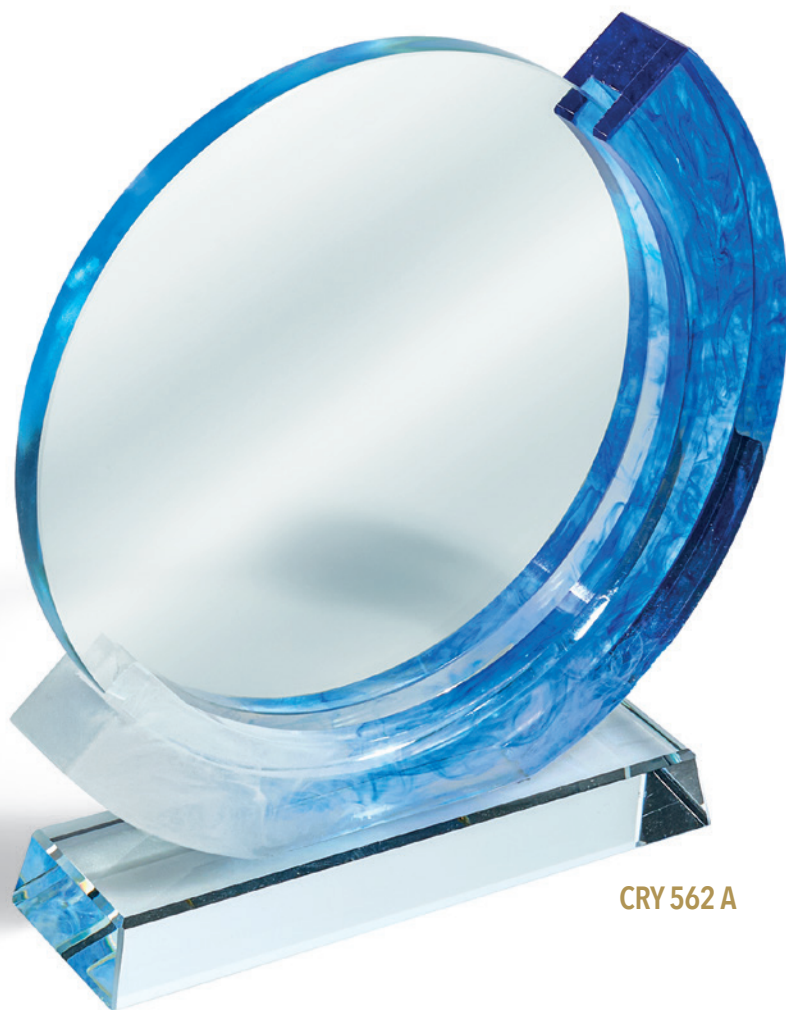

# CRY 562 A

Vetro con dettaglio in plexiglass blu  
Glass with blue acrylic detail

NEW  
2026

Vetro removibile / Removable glass

CRY 562 A

Con box incluso / With gift box

art. / code	misura / size	piatto / plate	conf. / pack
CRY 562 A	16 x 17,5	Ø 11	10