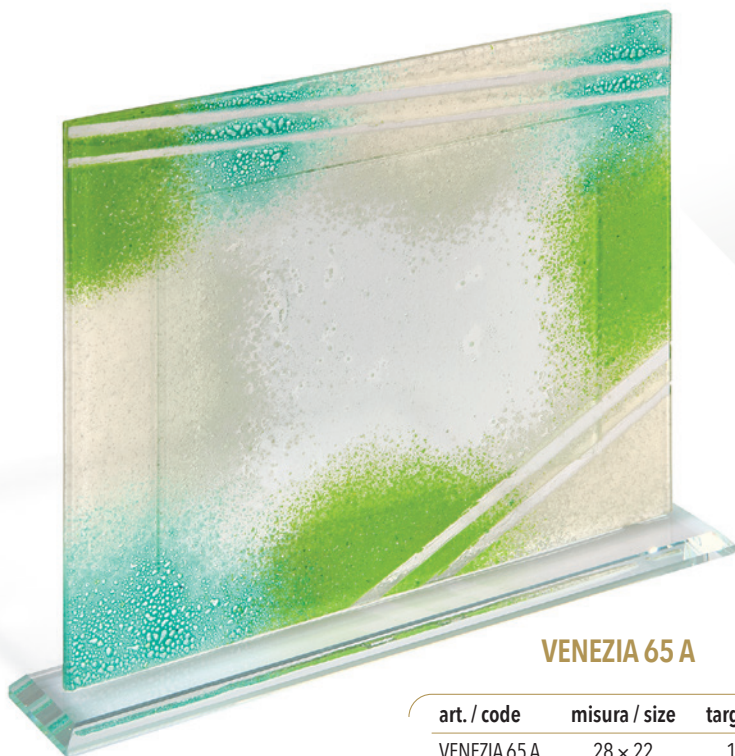

## VENEZIA 63

Vetro colorato realizzato a mano  
Hand-crafted colored glass

VENEZIA 63 A

art. / code	misura / size	targa / plate
VENEZIA 63 A	28 × 22	18 × 13
VENEZIA 63 B	26 × 20	16 × 12

VENEZIA 63 B

Targa a titolo dimostrativo  
*Plaque is not included*

## VENEZIA 64

Vetro colorato realizzato a mano  
Hand-crafted colored glass

VENEZIA 64 A

art. / code	misura / size	targa / plate
VENEZIA 64 A	28 × 22	18 × 13
VENEZIA 64 B	26 × 20	16 × 12

VENEZIA 64 B

Targa a titolo dimostrativo  
*Plaque is not included*

## VENEZIA 65

Vetro colorato realizzato a mano  
Hand-crafted colored glass

VENEZIA 65 A

art. / code	misura / size	targa / plate
VENEZIA 65 A	28 × 22	18 × 13
VENEZIA 65 B	26 × 20	16 × 12

VENEZIA 65 B

Targa a titolo dimostrativo  
*Plaque is not included*