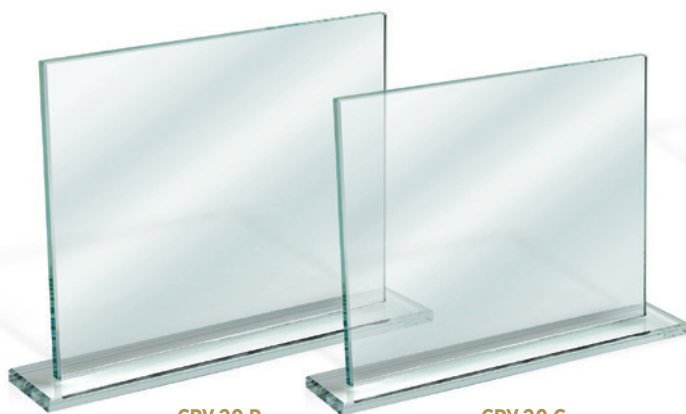

CRY 30 B

CRY 30 C