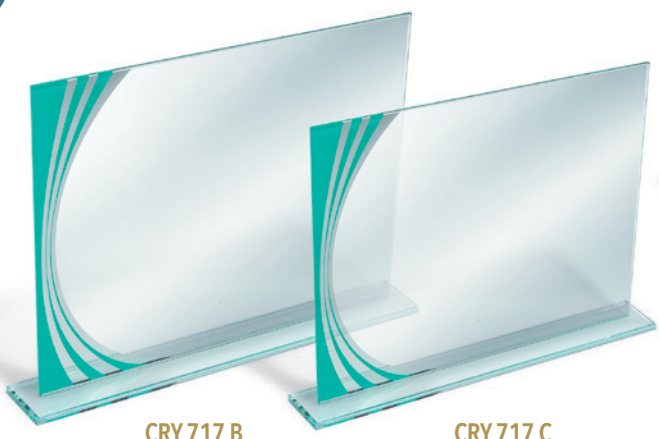

01

LINEA VETRO-CRISTALLO  
CRYSTAL-GLASS LINE

**CRY 717 B**

**CRY 717 C**

Esempio di personalizzazione  
Example of customization

Personalizzazioni possibili  
Possible customizations

**CRY 92**

Vetro verde con dettaglio specchiato e base trasparente  
Green glass with mirrored detail and transparent base