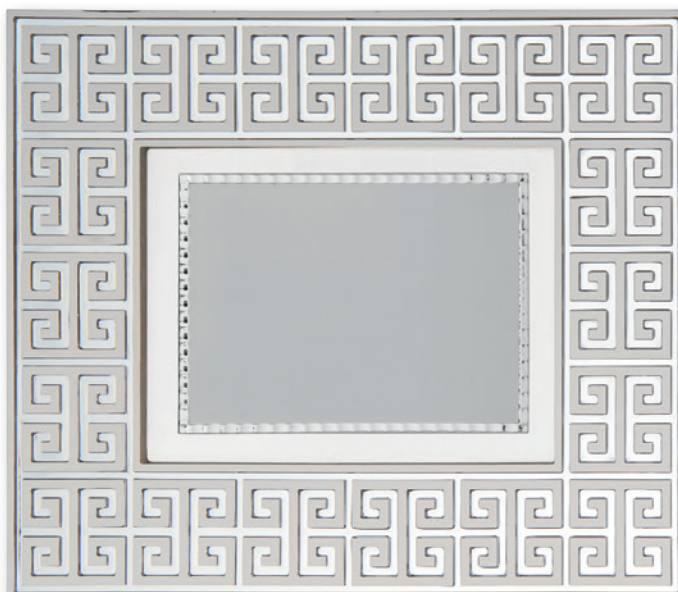

AG100-SILVER

Cornice argentata in resina
Silver resin frame

art. / code	misura / size	targa / plaque
AG100 A	35 × 31	20 × 15
AG100 B	32 × 28	18 × 13
AG100 C	29 × 24	16 × 12