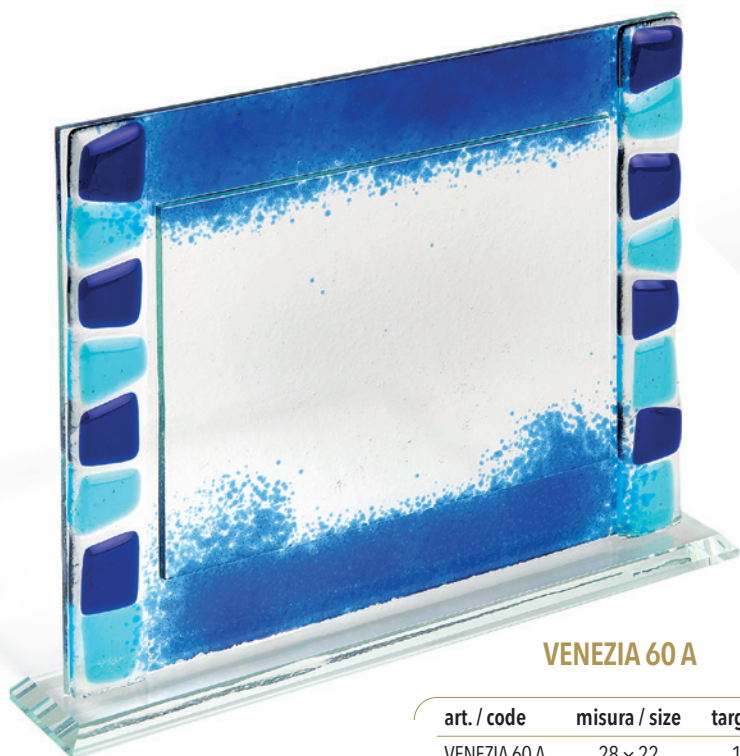

Linea Venezia è originalità e artigianalità.  
Ogni prodotto è unico in quanto realizzato  
a mano artigianalmente. Made in Italy.

Venezia Line is originality and craftsmanship.  
Every piece is unique as it is hand-made  
produced. Made in Italy.

## VENEZIA 60

Vetro colorato realizzato a mano  
Hand-crafted colored glass

VENEZIA 60 A

art. / code	misura / size	targa / plate
VENEZIA 60 A	28 × 22	18 × 13
VENEZIA 60 B	26 × 20	16 × 12

VENEZIA 60 B

Targa a titolo dimostrativo  
*Plaque is not included*