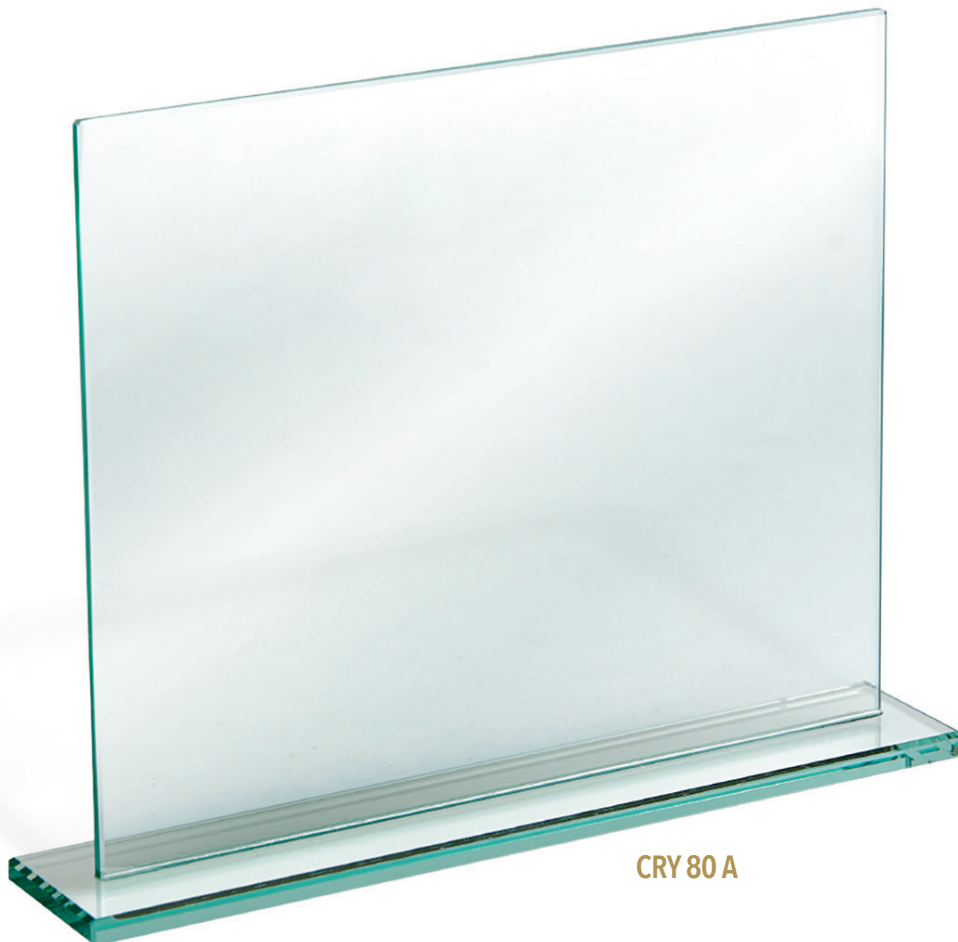

CRY 110 B

CRY 110 C

Esempio di personalizzazione  
Example of customization

Personalizzazioni possibili  
Possible customizations

**CRY 80** | Vetro  
Glass

**CRY 80 A**

art. / code	misura / size	targa / plaque	conf. / pack
CRY 80 A	24 × 19	20 × 15	20
CRY 80 B	22 × 17	18 × 13	20
CRY 80 C	20 × 15	16 × 12	20