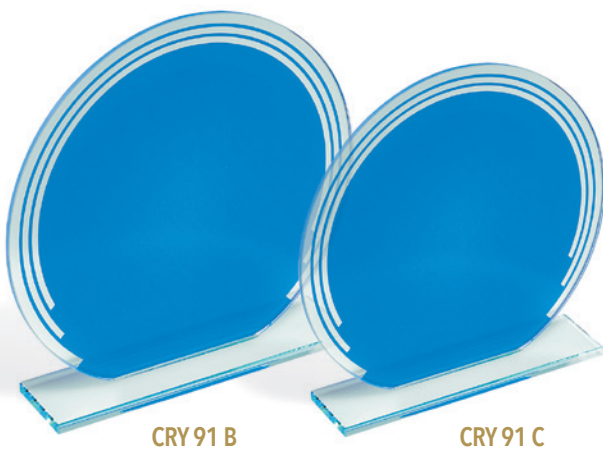

CRY 91 A

art. / code	misura / size	piatto / plate	conf. / pack
CRY 91 A	18 × 17	Ø 14	20
CRY 91 B	16 × 15	Ø 11	20
CRY 91 C	14 × 13	Ø 11	20

Spessore / Thickness 4 mm

Scatola in cartoncino / Cardboard box

CRY 91 B