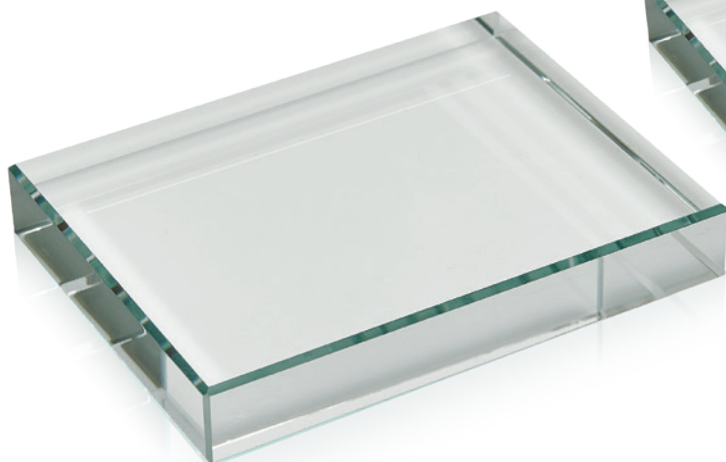

CRY 130 | Vetro Glass

CRY 130 A