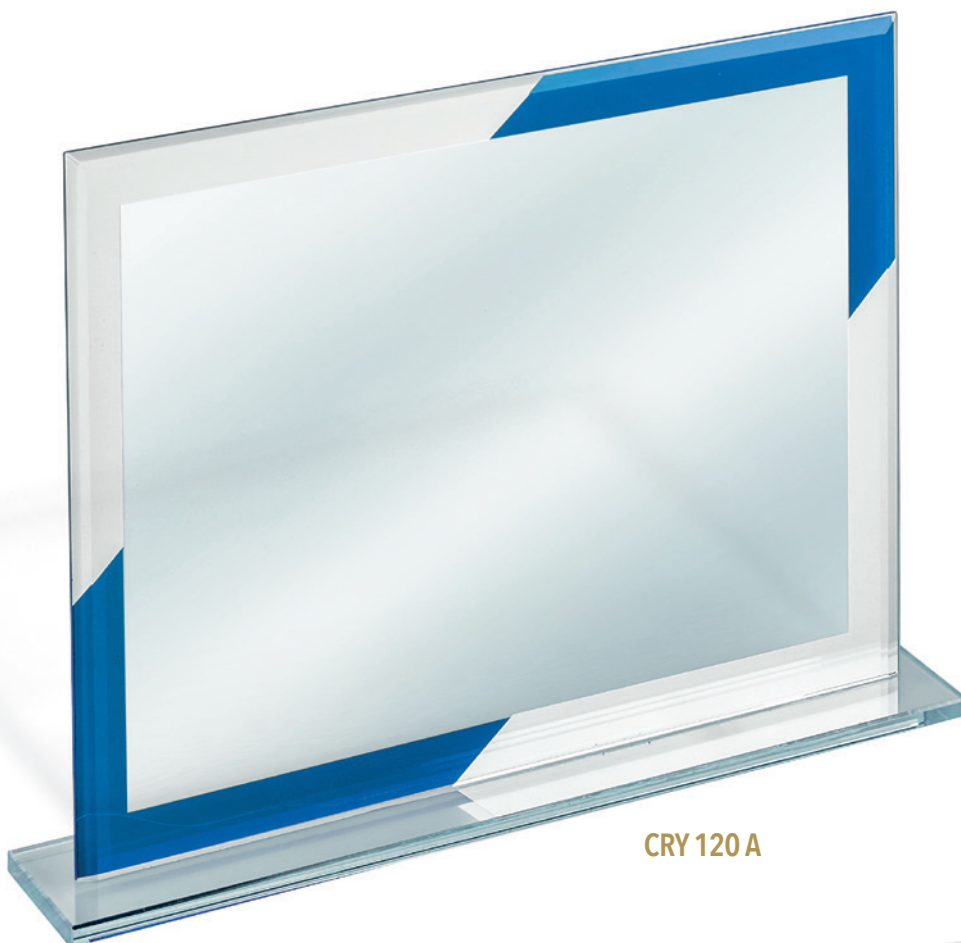

01

LINEA VETRO-CRISTALLO  
 CRYSTAL-GLASS LINE

CRY 122 B

CRY 122 C

Esempio di personalizzazione  
 Example of customization

Personalizzazioni possibili  
 Possible customizations

**CRY 120**

Vetro trasparente con dettagli specchiati e blu nel bordo. Base trasparente  
Transparent glass with mirrored and blue details on the border. Transparent base