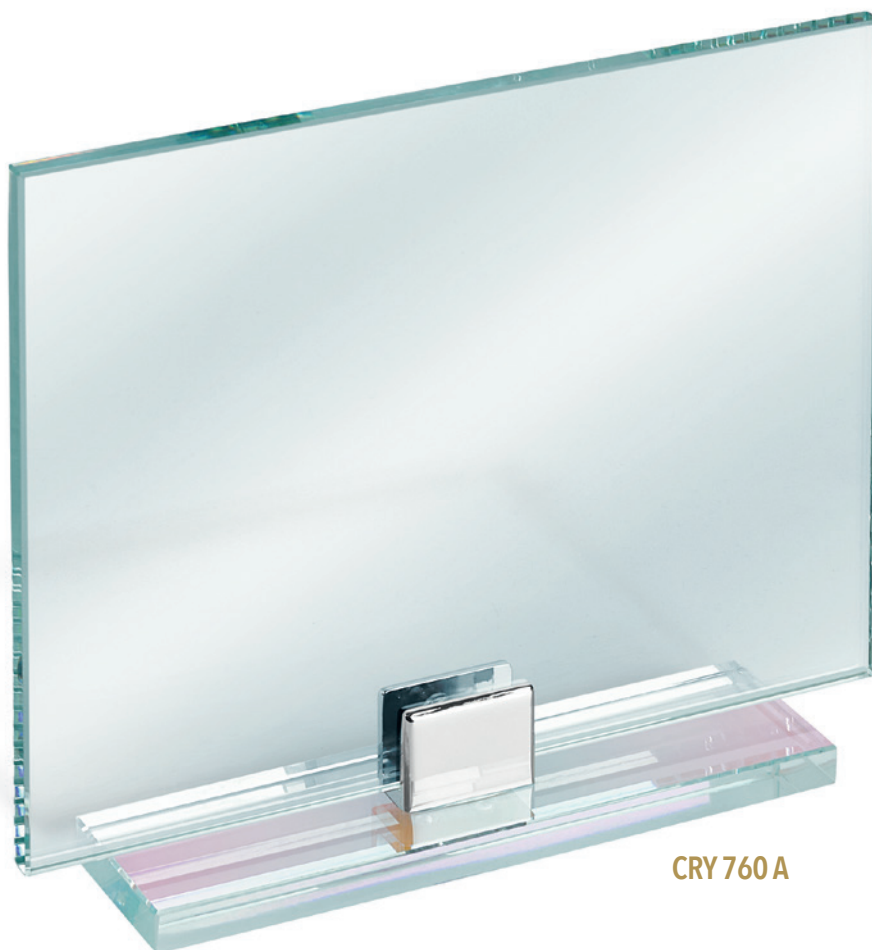

CRY 760

Vetro con base iridescente
Glass with iridescent base

CRY 760 A