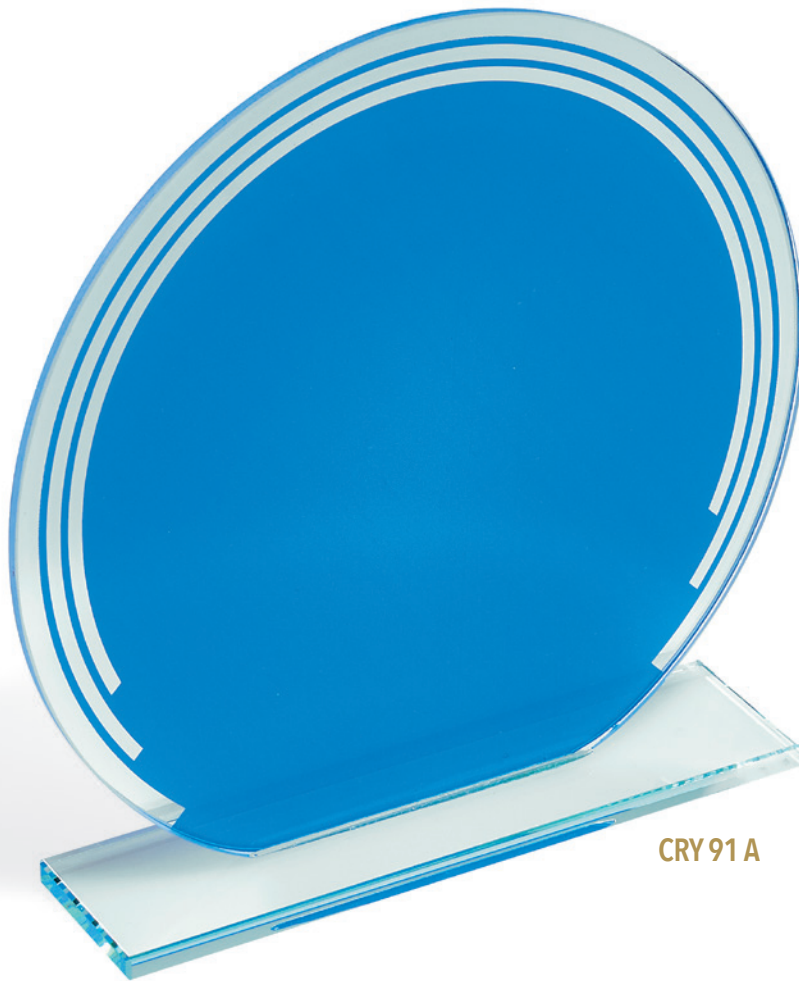

**CRY 716 B**

**CRY 716 C**

Esempio di personalizzazione  
Example of customization

Personalizzazioni possibili  
Possible customizations

**CRY 91** | Vetro blu con dettaglio specchiato e base trasparente  
Blue glass with mirrored detail and transparent base