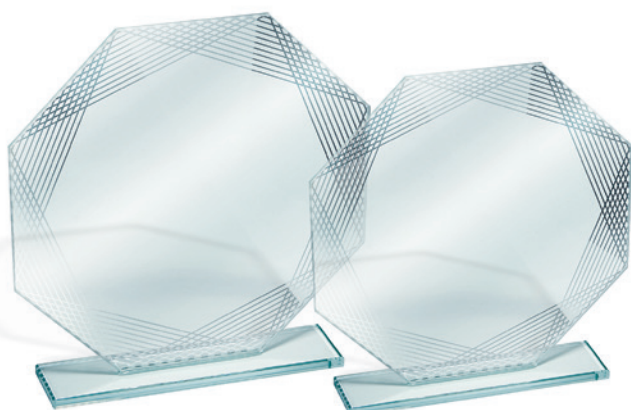

CRY 640 B

CRY 640 C