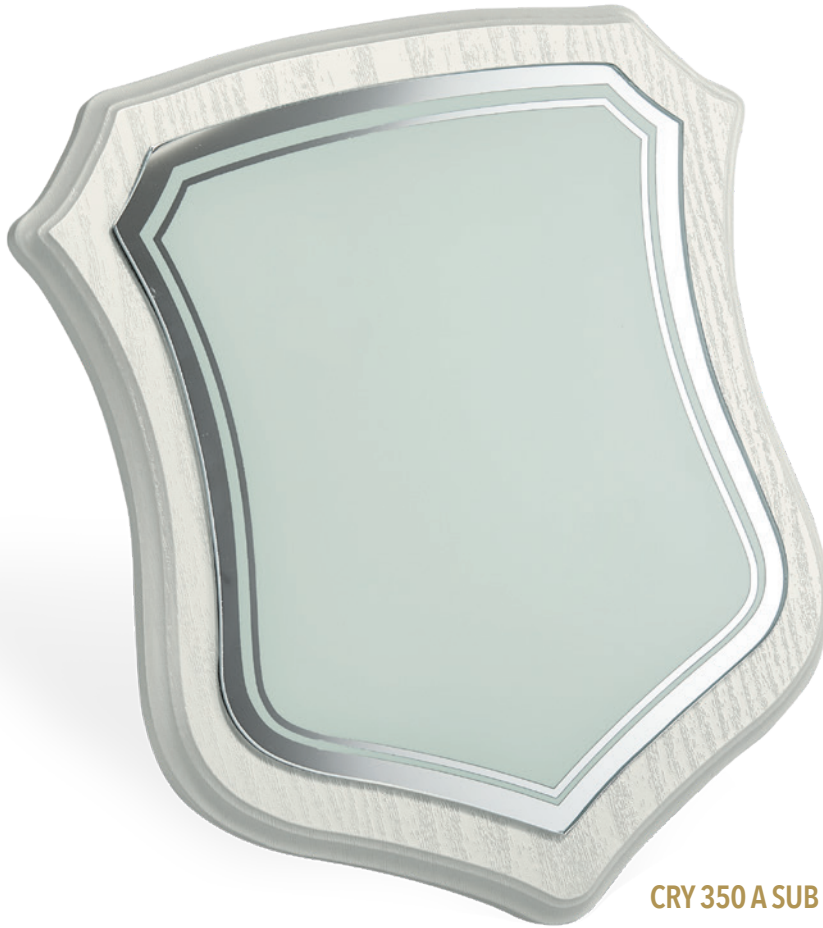

CRY 350 SUB

Scudo in legno + Targa in vetro sublimatica
Wooden crest + Glass plaque for sublimation

CRY 350 A SUB