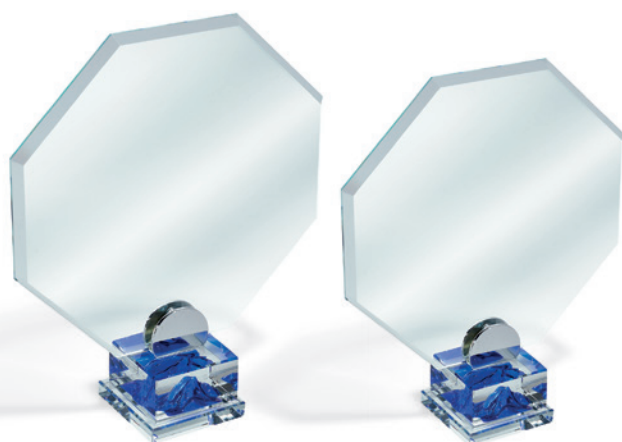

CRY 803 B

CRY 803 C