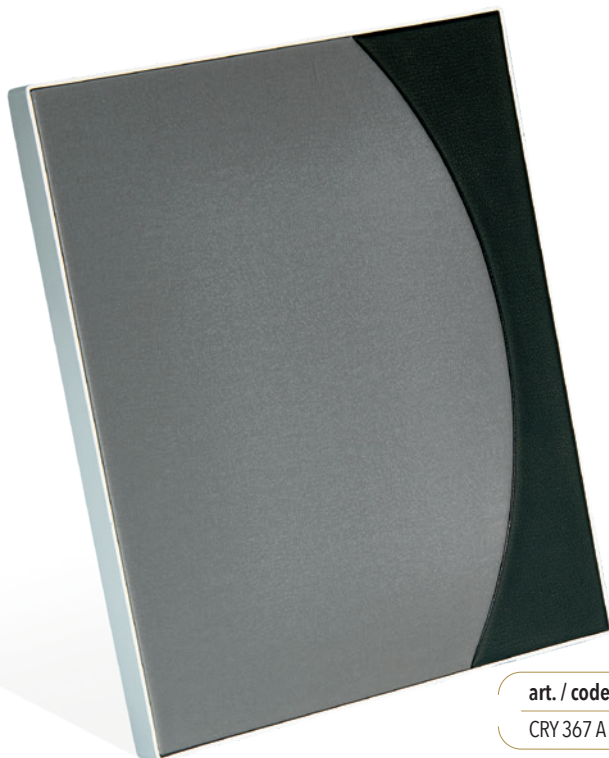

CRY 367

Placca grigia in simil pelle con supporto in metallo
Grey fake leather with metal pin support

CRY 367 A