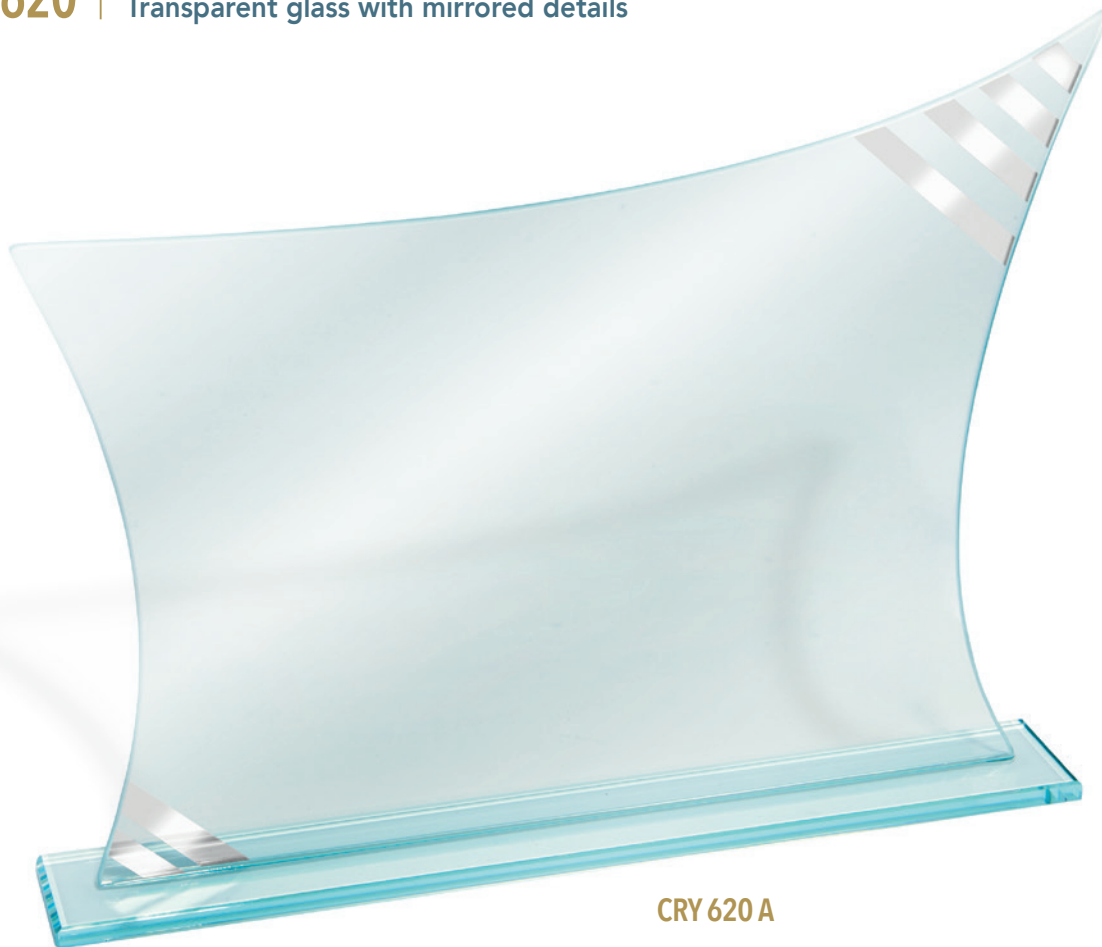

CRY 95 C

Esempio di personalizzazione  
Example of customization

Personalizzazioni possibili  
Possible customizations

**CRY 620** | Vetro trasparente con dettagli specchiati  
Transparent glass with mirrored details