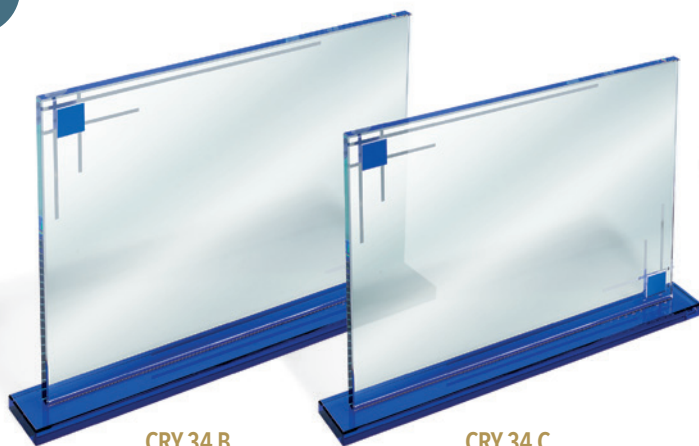

LINEA VETRO-CRISTALLO  
CRYSTAL-GLASS LINE

01

**CRY 34 B**

**CRY 34 C**

Esempio di personalizzazione  
Example of customization

Personalizzazioni possibili  
Possible customizations

**CRY 650** | Vetro con doppia base blu e trasparente  
Glass with blue and transparent double base