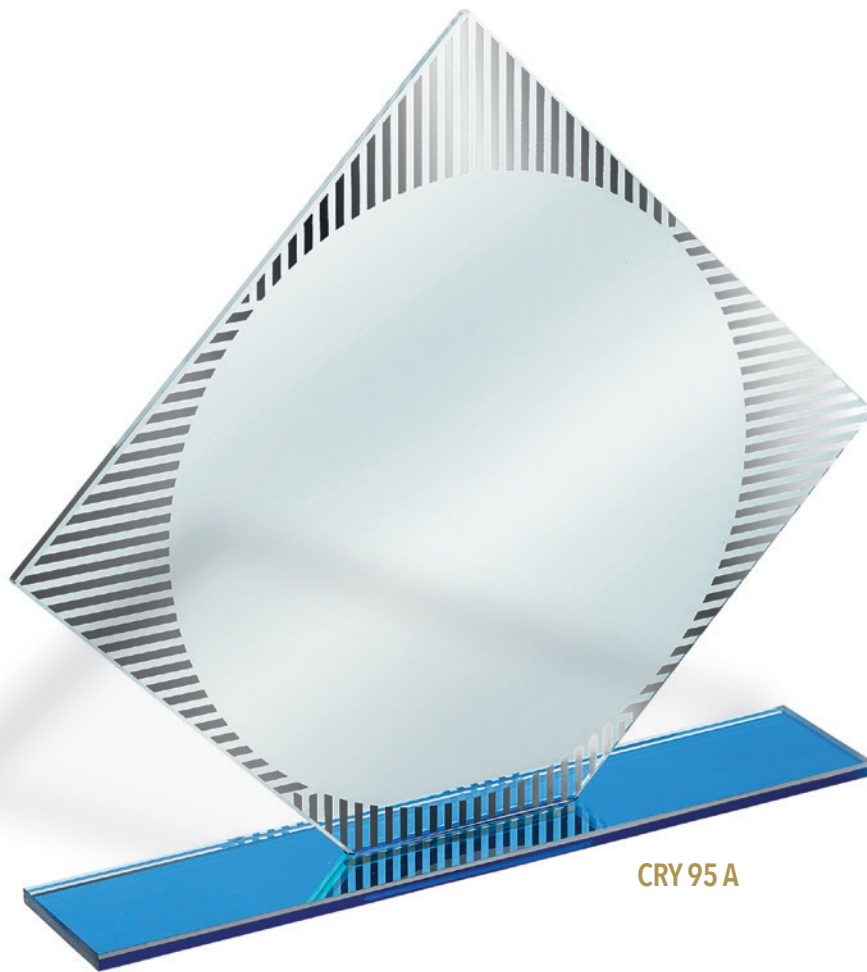

CRY 85 B

CRY 85 C

Esempio di personalizzazione  
Example of customization

Personalizzazioni possibili  
Possible customizations

**CRY 95** | Vetro trasparente con dettagli specchiati e base blu  
Transparent glass with mirrored details and blue base