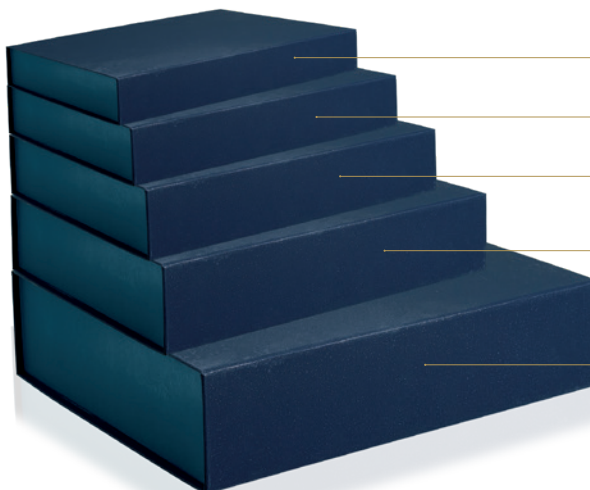

AST 97 / 26

AST 97 / 28

AST 97 / 32

AST 97 / 36

art. / code	misura / size	conf. / pack
AST97/36	36 × 29 × 8,5	5
AST97/32	32 × 25 × 8,5	5
AST97/28	28 × 23 × 7,5	5
AST97/26	26 × 24 × 7,5	5
AST97/23	23 × 21 × 6,5	5

Spessore / Thickness 6,5 - 7,5 - 8,5 mm