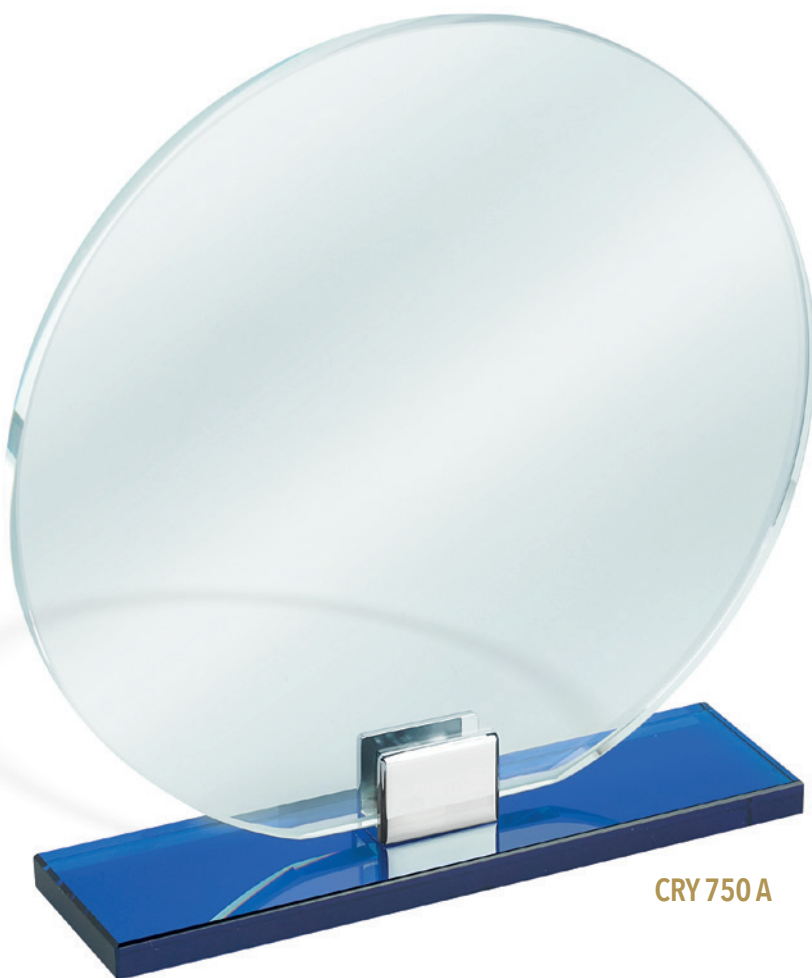

Spessore / Thickness 8 mm

**CRY 740 B**

**CRY 740 C**

Esempio di personalizzazione  
Example of customization

Personalizzazioni possibili  
Possible customizations

**CRY 750 A** | Vetro con base blu  
Glass with blue base