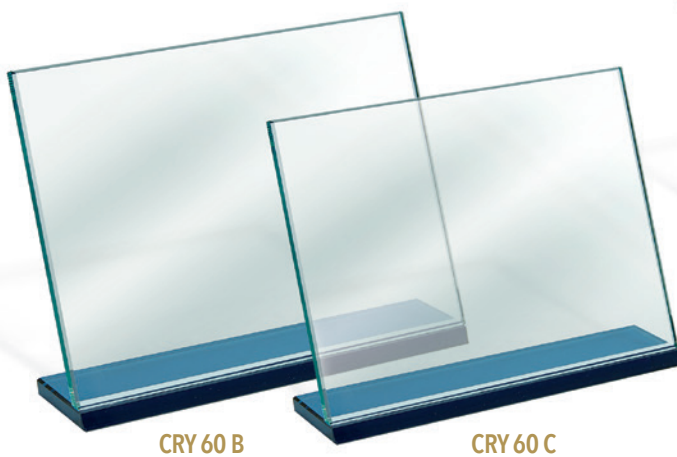

Spessore / Thickness 8 mm

Posizione vetro ideale  
per la stampa /  
Suitable to be printed

Con box incluso / With gift box

01

LINEA VETRO-CRISTALLO  
CRYSTAL-GLASS LINE

**CRY 60 B**

**CRY 60 C**

Esempio di personalizzazione  
Example of customization