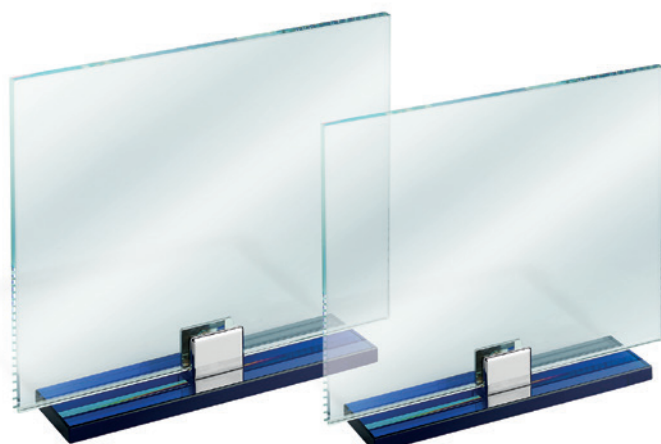

CRY 740 B

CRY 740 C