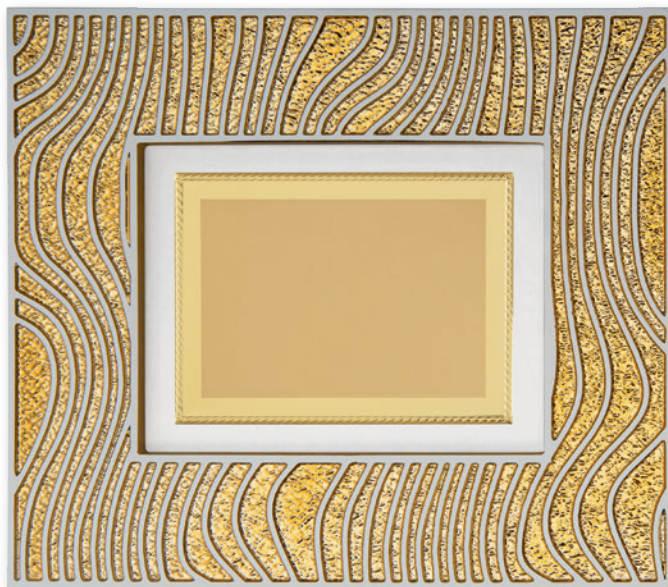

GD103-GOLD

Cornice dorata in resina
Golden resin frame

art. / code	misura / size	targa / plaque
GD103 A	35 × 31	20 × 15
GD103 B	32 × 28	18 × 13
GD103 C	29 × 24	16 × 12