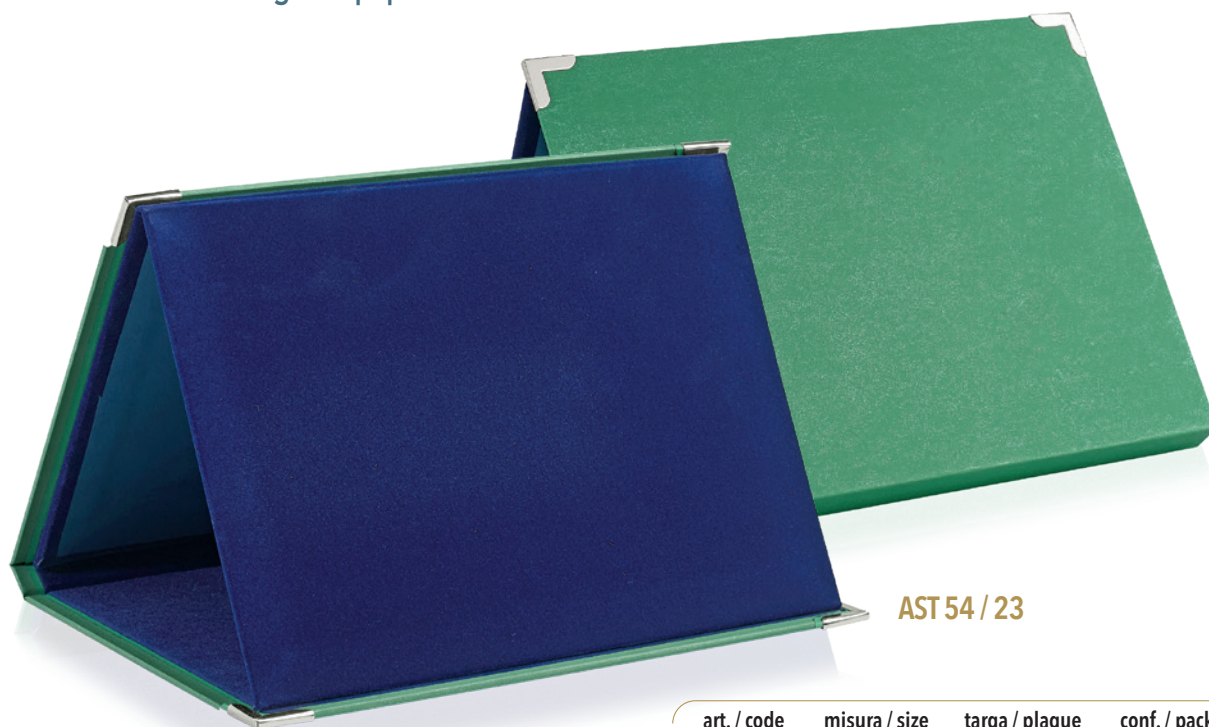

AST 54 | Cartella in carta verde smeraldo e velluto blu
Emerald green paper and blue velvet folder

AST 54 / 23

Ognuno con protezione in cartoncino bianco /
Each one wrapped in a white cardboard

art. / code	misura / size	targa / plaque	conf. / pack
AST 54 / 23	23 × 17	16 × 12	10

Spessore / Thickness 15 mm