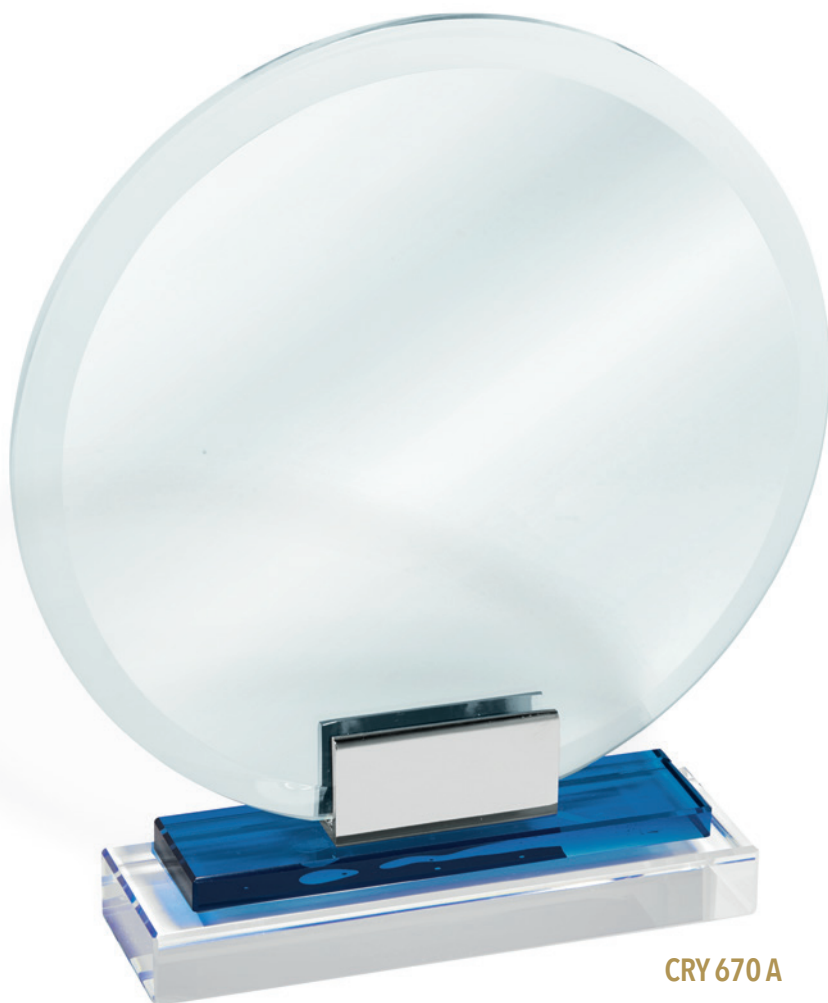

Spessore / Thickness 10 mm

**CRY 660 B**

**CRY 660 C**

Esempio di personalizzazione  
Example of customization

Personalizzazioni possibili  
Possible customizations

**CRY 670** | Vetro con base blu e trasparente  
Glass with blue and transparent base

Base removibile / Removable base

**CRY 670 A**

art. / code	misura / size	piatto / plate	conf. / pack
CRY 670 A	20 × 22,5	Ø 16	6
CRY 670 B	18 × 20,5	Ø 14	10
CRY 670 C	16 × 18,5	Ø 11	10

Spessore / Thickness 10 mm