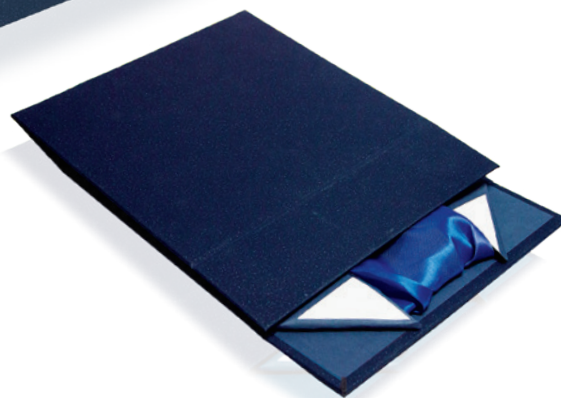

AST 97

Astuccio automontante in carta soft touch e raso blu
Self-assembling gift box in blue soft touch paper and satin

art. / code	misura / size	conf. / pack
AST97/36	36 × 29 × 8,5	5
AST97/32	32 × 25 × 8,5	5
AST97/28	28 × 23 × 7,5	5
AST97/26	26 × 24 × 7,5	5
AST97/23	23 × 21 × 6,5	5

Spessore / Thickness 6,5 - 7,5 - 8,5 mm

AST 97 / 23

09

LINEA ASTUCCI
GIFT BOXES LINE