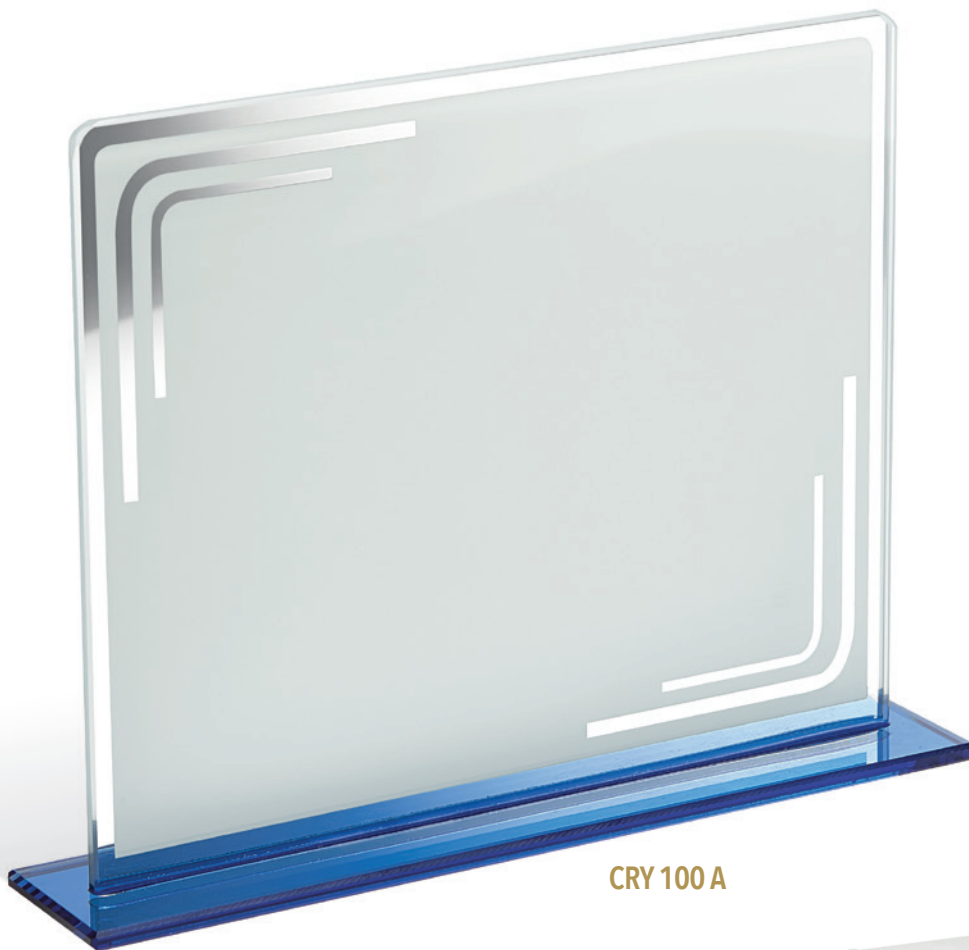

**CRY 632 B**

**CRY 632 C**

Esempio di personalizzazione  
Example of customization

Personalizzazioni possibili  
Possible customizations

01

LINEA VETRO-CRISTALLO  
CRYSTAL-GLASS LINE

CRY 100

Vetro bianco con dettagli effetto specchiato e base blu  
White glass with mirrored details and blue base