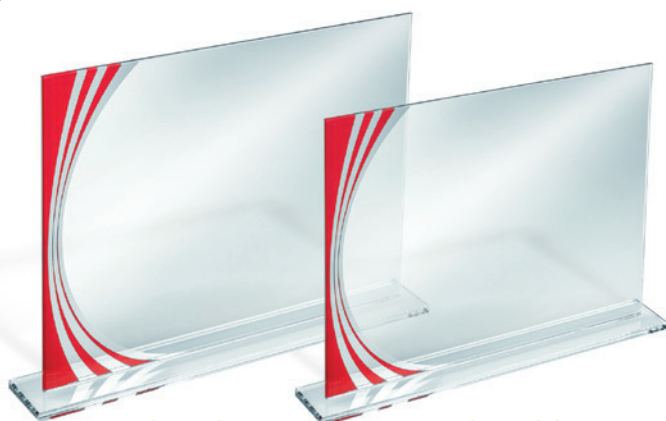

CRY 718 B

CRY 718 C