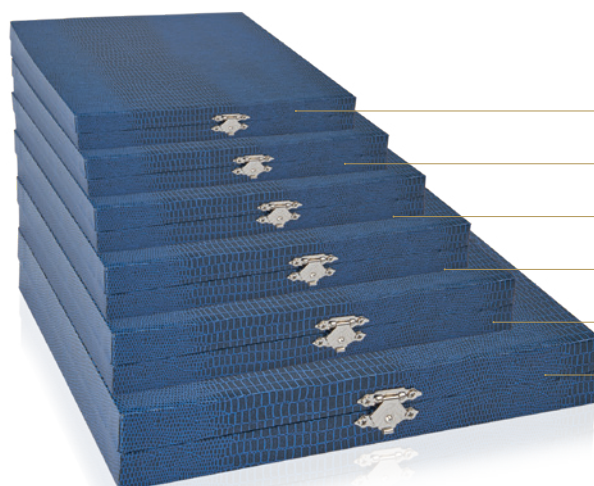

AST 90 / 14

AST 90 / 16

AST 90 / 18

AST 90 / 21

AST 90 / 23

AST 90 / 26