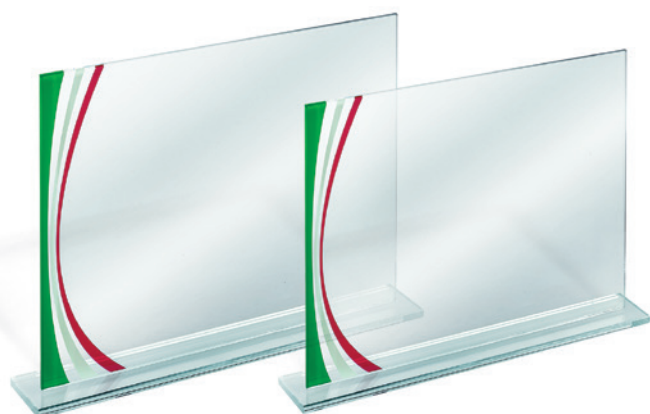

CRY 715 B

CRY 715 C