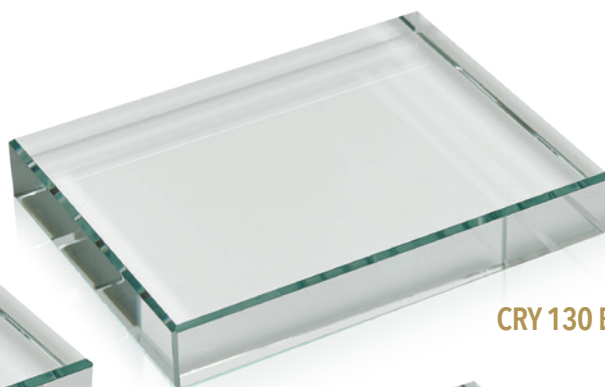

CRY 130 | Vetro Glass

Esempio di personalizzazione
Example of customization

Con box incluso / With gift box

art. / code	misura / size	conf. / pack
CRY 130 A	12 × 9	20
CRY 130 B	10 × 8	20

Spessore / Thickness 19 mm

Personalizzazioni possibili
Possible customizations

CRY 131 | Vetro con dettaglio blu Glass with blue detail

Con box incluso / With gift box

art. / code	misura / size	conf. / pack
CRY 131 A	10 × 8	20

Spessore / Thickness 19 mm

Personalizzazioni possibili
Possible customizations