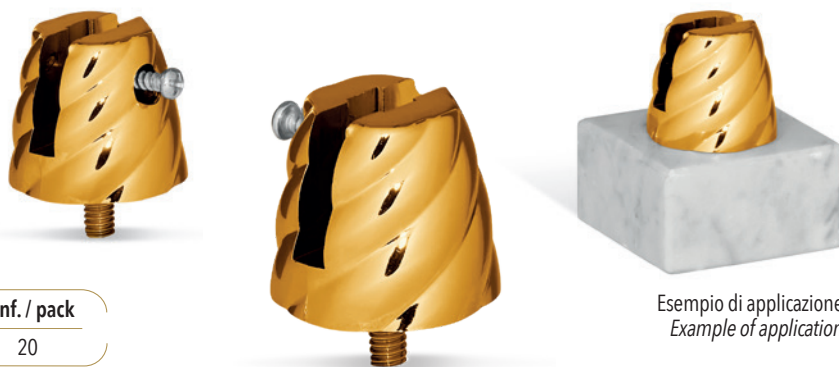

SUPPORTO PLEX 3

Supporto in plastica
Plastic holder

art. / code	misura / size	conf. / pack
SUPPORTO PLEX 3 A	3,5 × 3,5	20

Per spessori fino a 5 mm / For thickness till 5 mm

SUPPORTO 3 A

Esempio di applicazione
Example of application