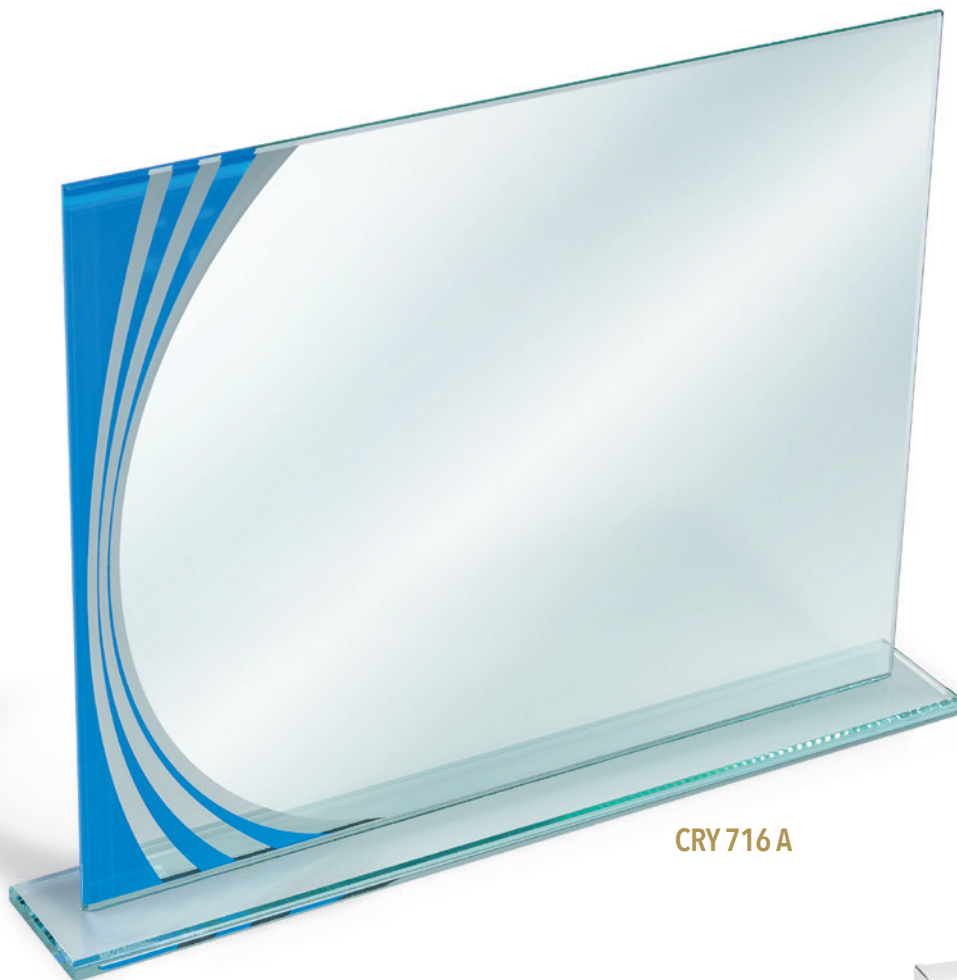

CRY 716

Vetro trasparente con dettagli specchiati e blu nel bordo. Base trasparente
Transparent glass with mirrored and blue details on the border. Transparent base

**NEW
2026**

CRY 716 A

art. / code	misura / size	targa / plaque	conf. / pack
CRY 716 A	24 × 19	18 × 13	20
CRY 716 B	22 × 17	16 × 12	20
CRY 716 C	20 × 16	15 × 10	20

Spessore / Thickness 4 mm