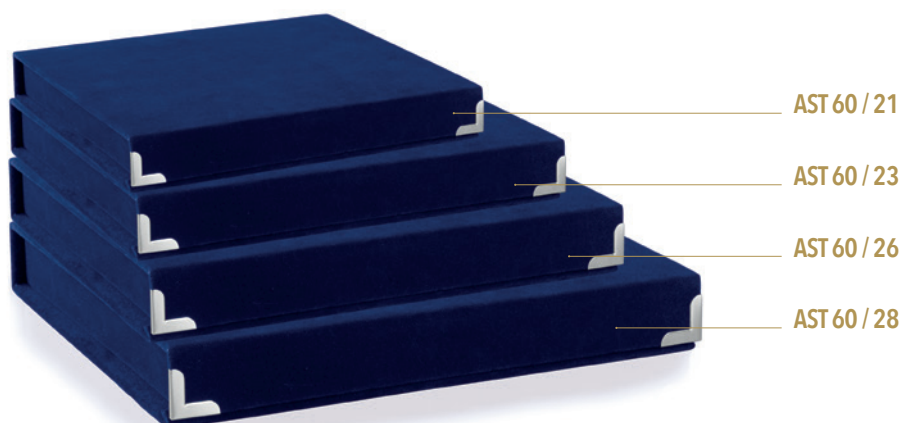

AST 60 / 21

AST 60 / 23

AST 60 / 26

AST 60 / 28