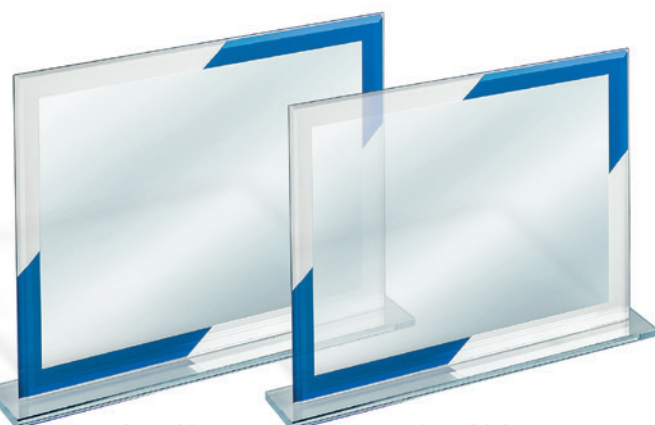

CRY 120 B

CRY 120 C