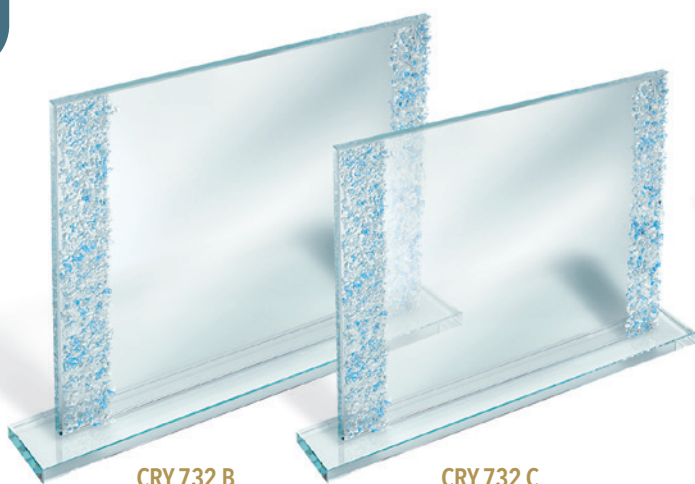

CRY 732 B

CRY 732 C