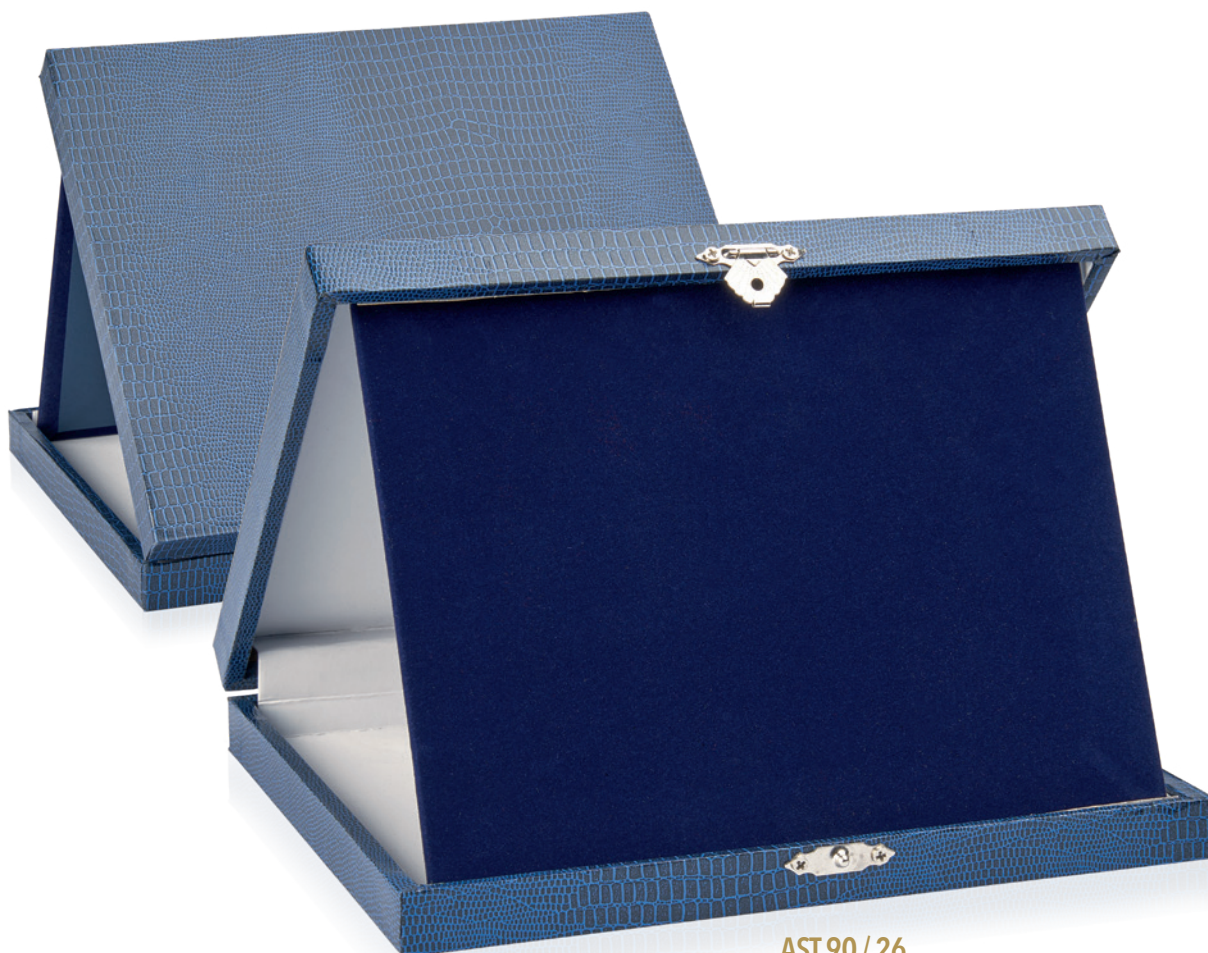

Spessore / Thickness 30 mm

Ognuno con protezione in cartoncino bianco /  
Each one wrapped in a white cardboard

AST 75 / 23

AST 75 / 26

AST 75 / 28

**AST 90** | Astuccio in carta e velluto blu  
Blue paper and velvet gift box