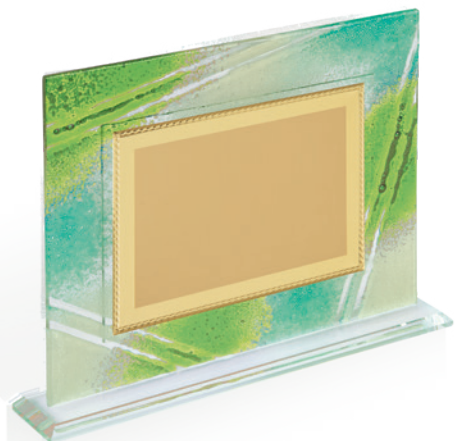

## VENEZIA 64

Vetro colorato realizzato a mano  
Hand-crafted colored glass

VENEZIA 64 A

art. / code	misura / size	targa / plate
VENEZIA 64 A	28 × 22	18 × 13
VENEZIA 64 B	26 × 20	16 × 12

VENEZIA 64 B

Targa a titolo dimostrativo  
*Plaque is not included*

## VENEZIA 65

Vetro colorato realizzato a mano  
Hand-crafted colored glass

VENEZIA 65 A

art. / code	misura / size	targa / plate
VENEZIA 65 A	28 × 22	18 × 13
VENEZIA 65 B	26 × 20	16 × 12

VENEZIA 65 B

Targa a titolo dimostrativo  
*Plaque is not included*