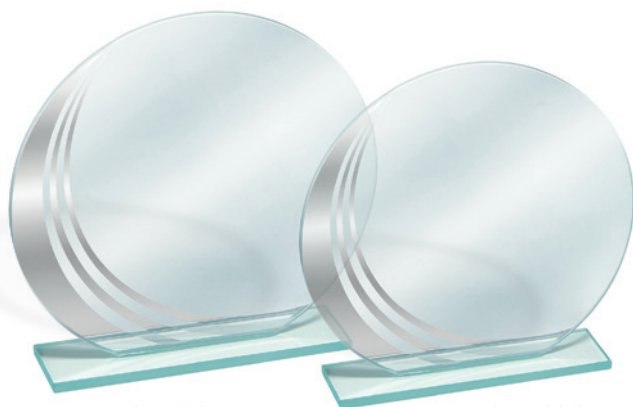

CRY 630 B

CRY 630 C