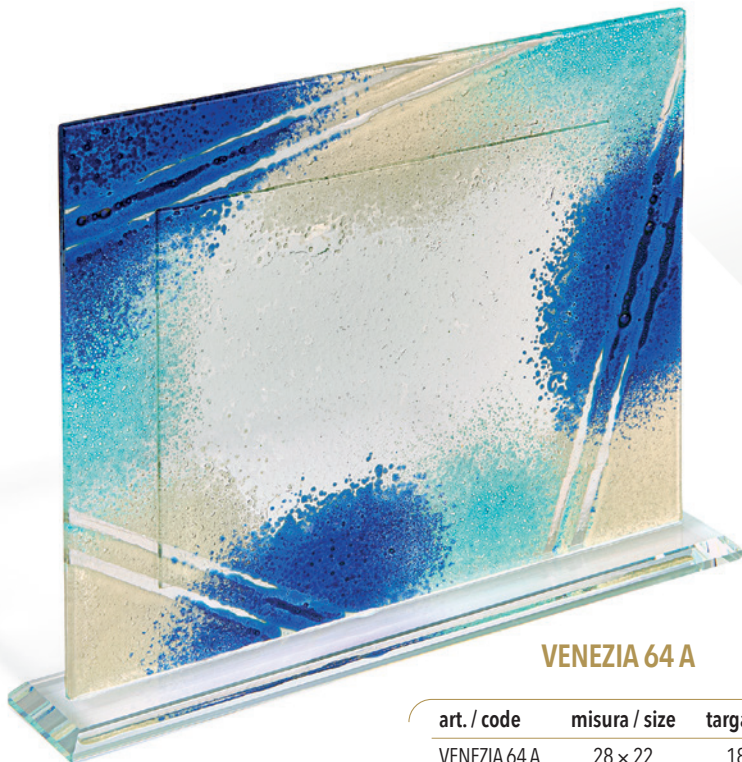

## VENEZIA 62

Vetro colorato realizzato a mano  
Hand-crafted colored glass

VENEZIA 62 A

art. / code	misura / size	targa / plate
VENEZIA 62 A	28 × 22	18 × 13
VENEZIA 62 B	26 × 20	16 × 12

VENEZIA 62 B

Targa a titolo dimostrativo  
*Plaque is not included*

## VENEZIA 63

Vetro colorato realizzato a mano  
Hand-crafted colored glass

VENEZIA 63 A

art. / code	misura / size	targa / plate
VENEZIA 63 A	28 × 22	18 × 13
VENEZIA 63 B	26 × 20	16 × 12

VENEZIA 63 B

Targa a titolo dimostrativo  
*Plaque is not included*

## VENEZIA 64

Vetro colorato realizzato a mano  
Hand-crafted colored glass

VENEZIA 64 A

art. / code	misura / size	targa / plate
VENEZIA 64 A	28 × 22	18 × 13
VENEZIA 64 B	26 × 20	16 × 12

VENEZIA 64 B

Targa a titolo dimostrativo  
*Plaque is not included*