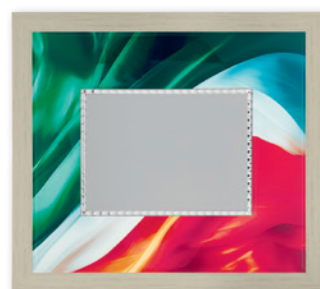

art. / code	misura / size	targa / plaque
COR 93 A	36 x 31,5	20 x 15

Con box incluso / With gift box

**Interni a scelta:**  
*Inside background to choose:*

INTERNO 1

INTERNO 2

INTERNO 3

INTERNO 4

INTERNO 5