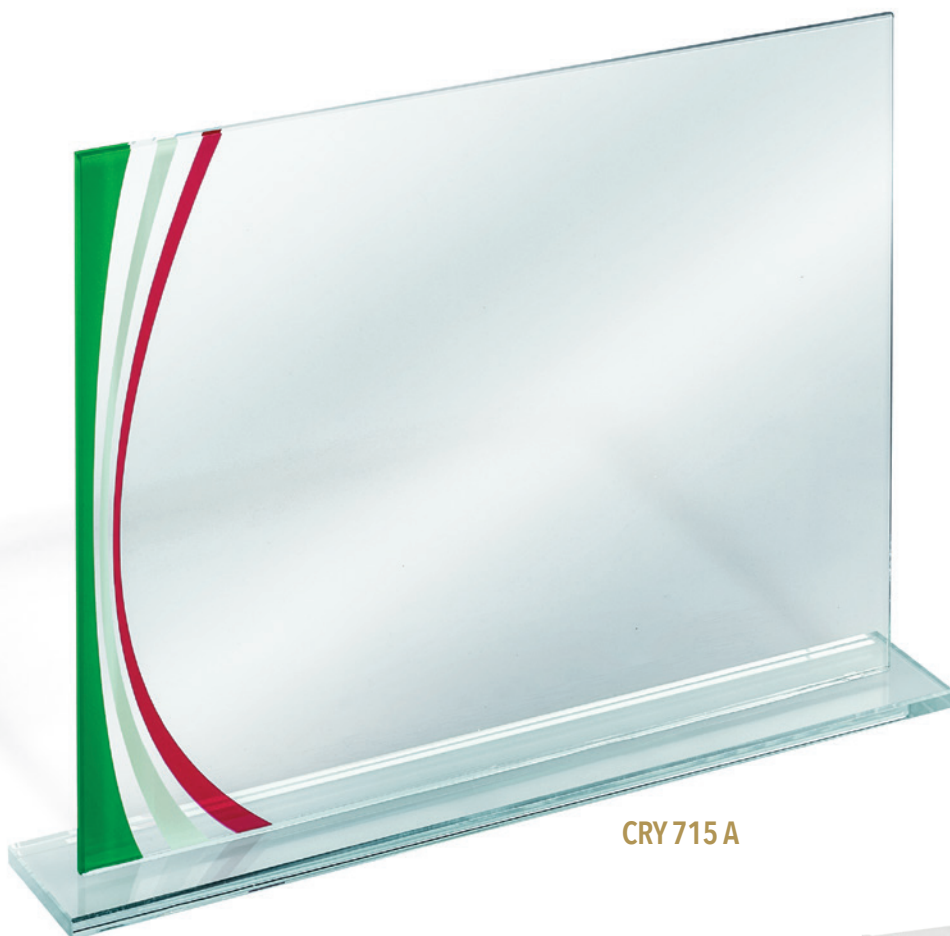

01

LINEA VETRO-CRISTALLO  
CRYSTAL-GLASS LINE

**CRY 630 B**

**CRY 630 C**

Esempio di personalizzazione  
Example of customization

Personalizzazioni possibili  
Possible customizations

**CRY 715**

Vetro trasparente con dettaglio tricolore  
Transparent glass with tricolour detail