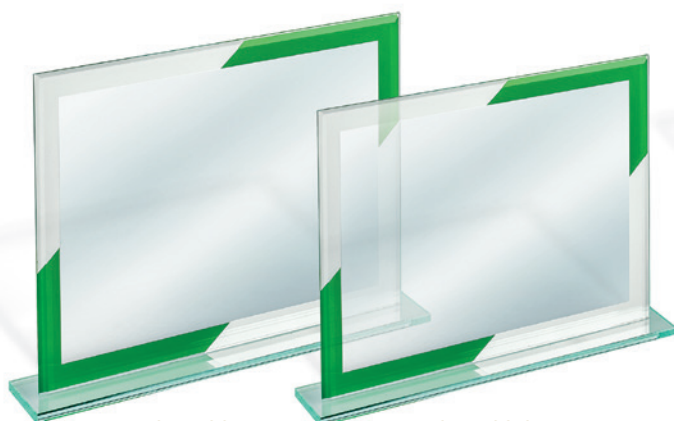

01

LINEA VETRO-CRISTALLO  
 CRYSTAL-GLASS LINE

CRY 122 B

CRY 122 C

Esempio di personalizzazione  
 Example of customization

Personalizzazioni possibili  
 Possible customizations

**CRY 120**

Vetro trasparente con dettagli specchiati e blu nel bordo. Base trasparente  
Transparent glass with mirrored and blue details on the border. Transparent base