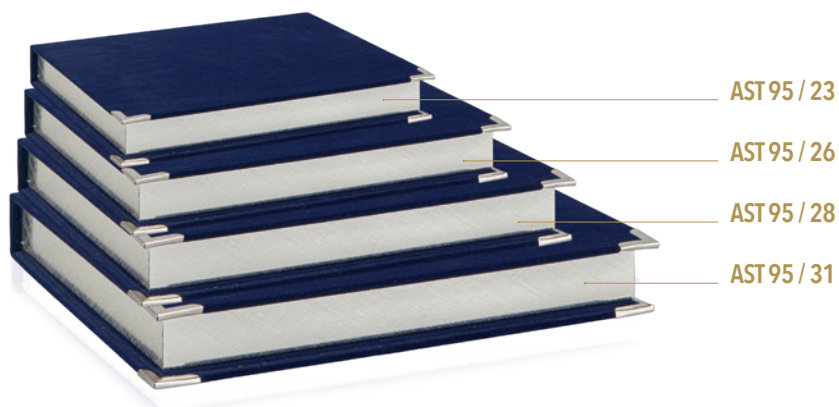

AST 95 | Astuccio in velluto blu con bordo argentato
Blue velvet with silver edge gift box

art. / code	misura / size	targa / plaque	conf. / pack
AST 95 / 31	31 × 26	23 × 18	10
AST 95 / 28	28 × 23	20 × 15	10
AST 95 / 26	26 × 21	18 × 13	10
AST 95 / 23	23 × 19	16 × 12	10

Spessore / Thickness 30 mm

Ognuno con protezione in cartoncino bianco /
Each one wrapped in a white cardboard