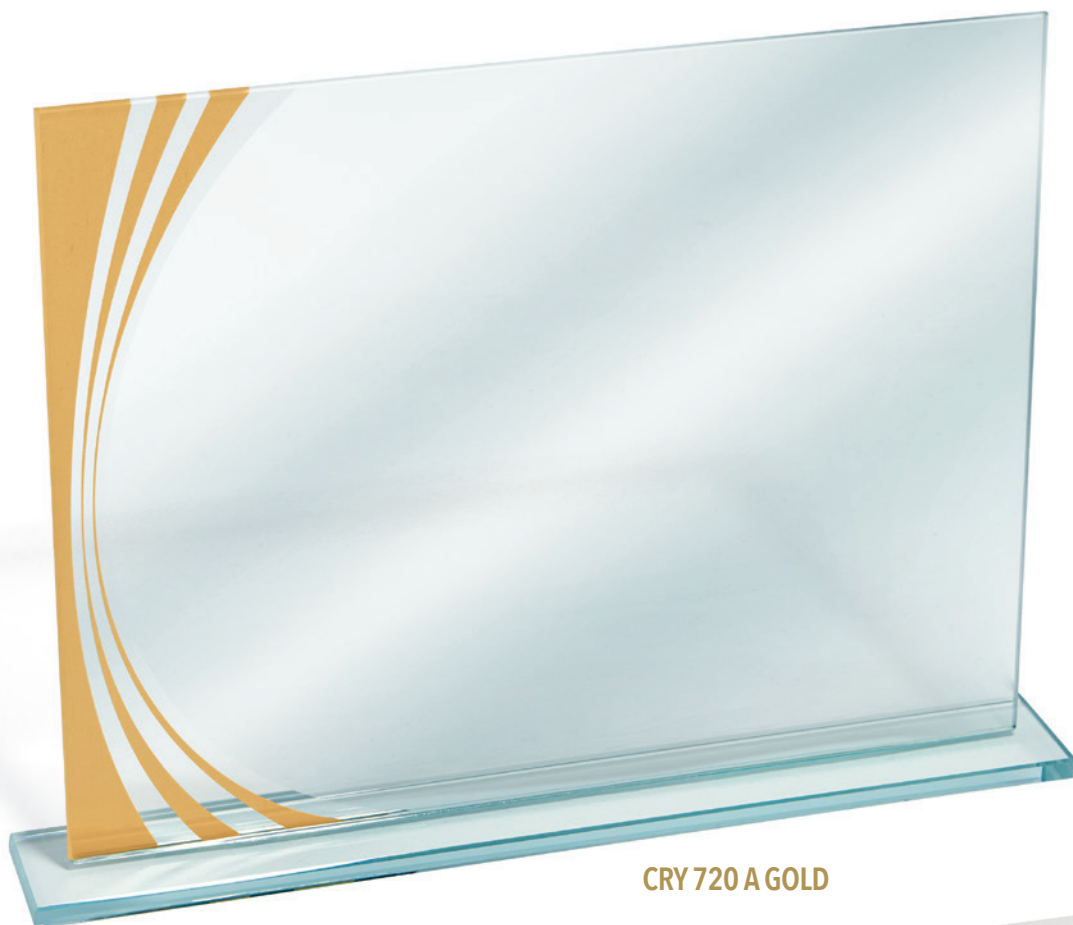

01

LINEA VETRO-CRISTALLO  
CRYSTAL-GLASS LINE

**CRY 720** | Vetro trasparente con dettagli specchiati e colore oro/argento/bronzo  
Transparent glass with mirrored details and gold/silver/bronze colour

**CRY 720 A GOLD**