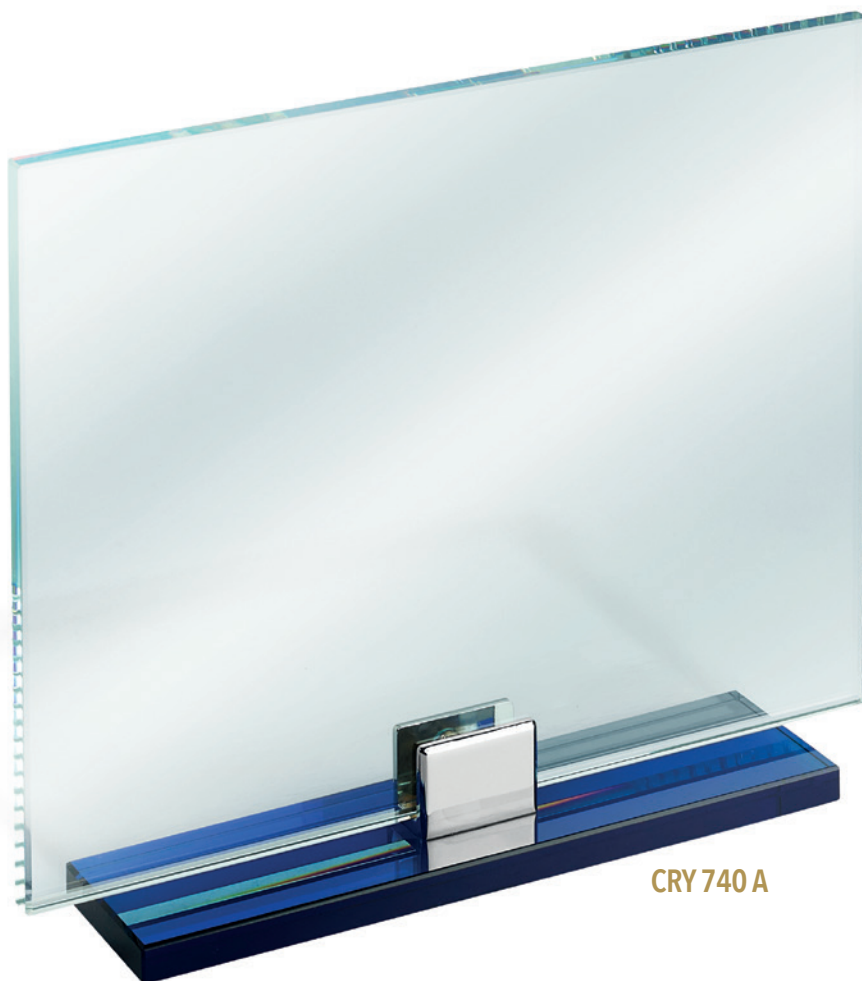

**CRY 740** | Vetro con base blu  
Glass with blue base

**CRY 740 A**

Base removibile / Removable base

Con box incluso / With gift box

art. / code	misura / size	targa / plaque	conf. / pack
CRY 740 A	22 × 20	18 × 13	6
CRY 740 B	20 × 17	16 × 12	10
CRY 740 C	18 × 15	15 × 10	10