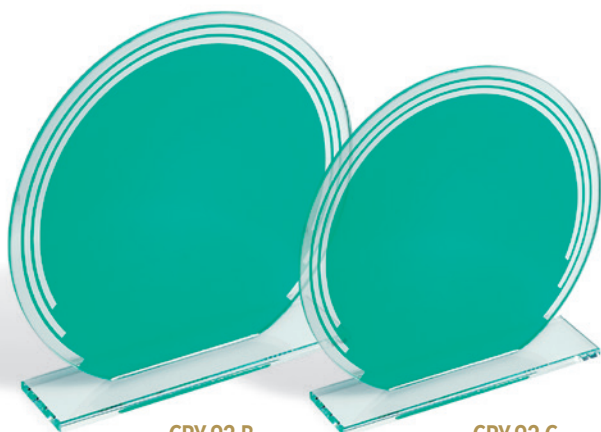

CRY 92 A

art. / code	misura / size	piatto / plate	conf. / pack
CRY 92 A	18 × 17	Ø 14	20
CRY 92 B	16 × 15	Ø 11	20
CRY 92 C	14 × 13	Ø 11	20

Spessore / Thickness 4 mm

Scatola in cartoncino / Cardboard box

CRY 92 B